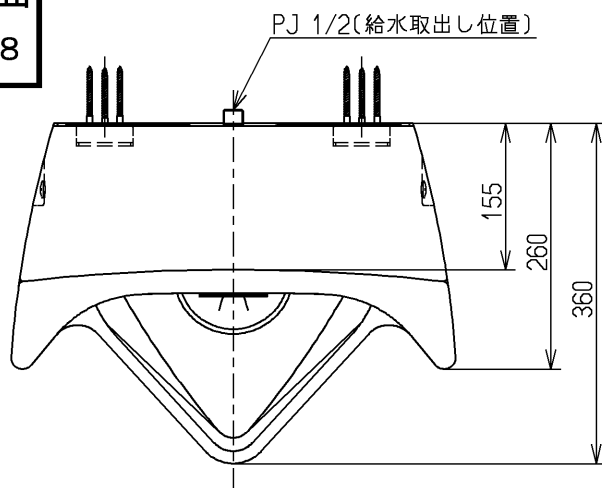

生産中止図面  
2009/08

- <付属品>
- 着脱トラップ × 1
- バックハンガー × 2
- 給水金具一式 × 1

ターゲットマーク(1:1)  
ターゲットマーク色:TOTOグレー

<注記>  
非セフィオンテクト仕様とし  
ターゲットマークを入れたもの。  
ジアテクト仕様

<b>TOTO</b>			単位 mm	名称 自動洗浄壁掛ストール小便器 (大形・AC100Vタイプ)
製図 木村(晴)	検図	日付 吉雄 永 09.08.21	尺度 1:8	図番
備考 特定顧客向				US860CES TF