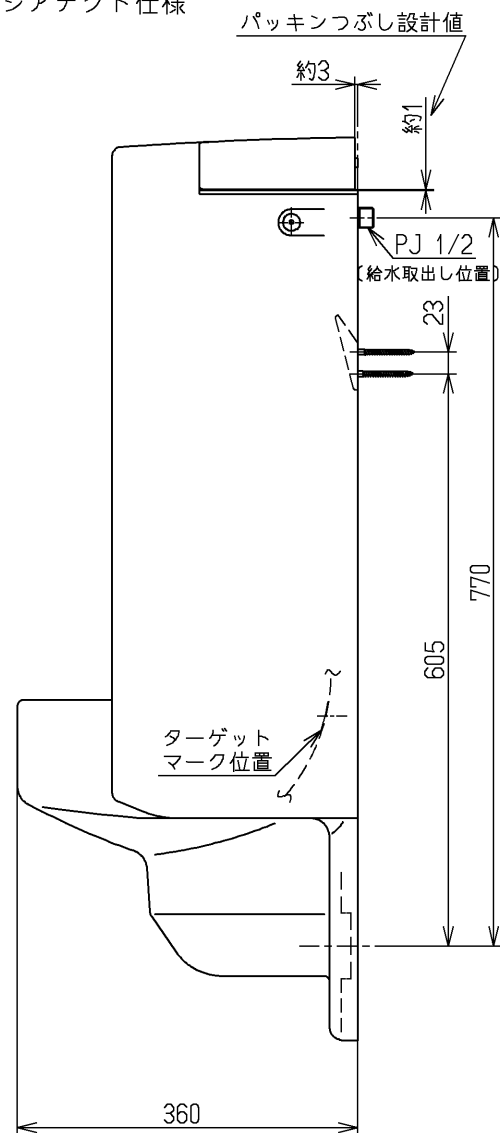

生産中止図面  
2009/08

- <付属品>
- 着脱トラップ × 1
- バックハンガー × 2
- 給水金具一式 × 1

ターゲットマーク(1:1)  
ターゲットマーク色:TOTOグレー

<注記>  
非セフィオンテクト仕様とし  
ターゲットマークを入れたもの。  
ジアテクト仕様

<b>TOTO</b>			単位 mm	名称 自動洗浄壁掛ストール小便器 (大形・AC100Vタイプ)
製図 木村(晴)	検図	日付 吉雄 永 09.08.21	尺度 1:8	図番
備考 特定顧客向				US860CES TF