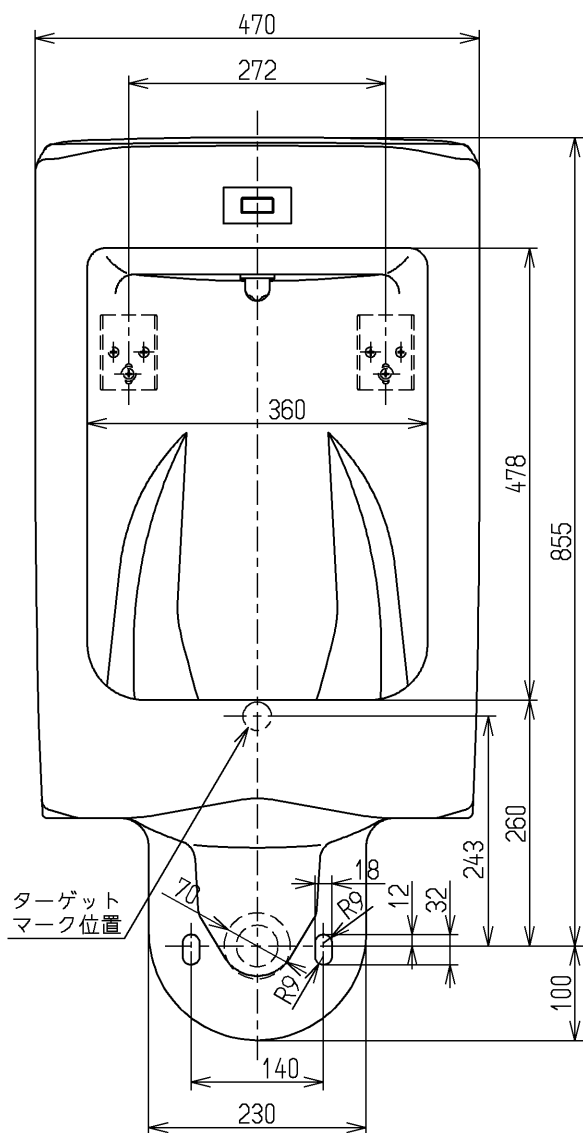

生産中止図面  
2009/08

- <付属品>
- 着脱トラップ × 1
- バックハンガー × 2
- 給水金具一式 × 1

ターゲットマーク(1:1)  
ターゲットマーク色:TOTOグレー

<注記>  
非セフィオンテクト仕様とし  
ターゲットマークを入れたもの。  
ジアテクト仕様

<b>TOTO</b>			単位 mm	名称 自動洗浄壁掛ストール小便器 (大形・AC100Vタイプ)
製図 木村(晴)	検図	日付 吉雄 永 09.08.21	尺度 1:8	図番
備考 特定顧客向				US860CES TF